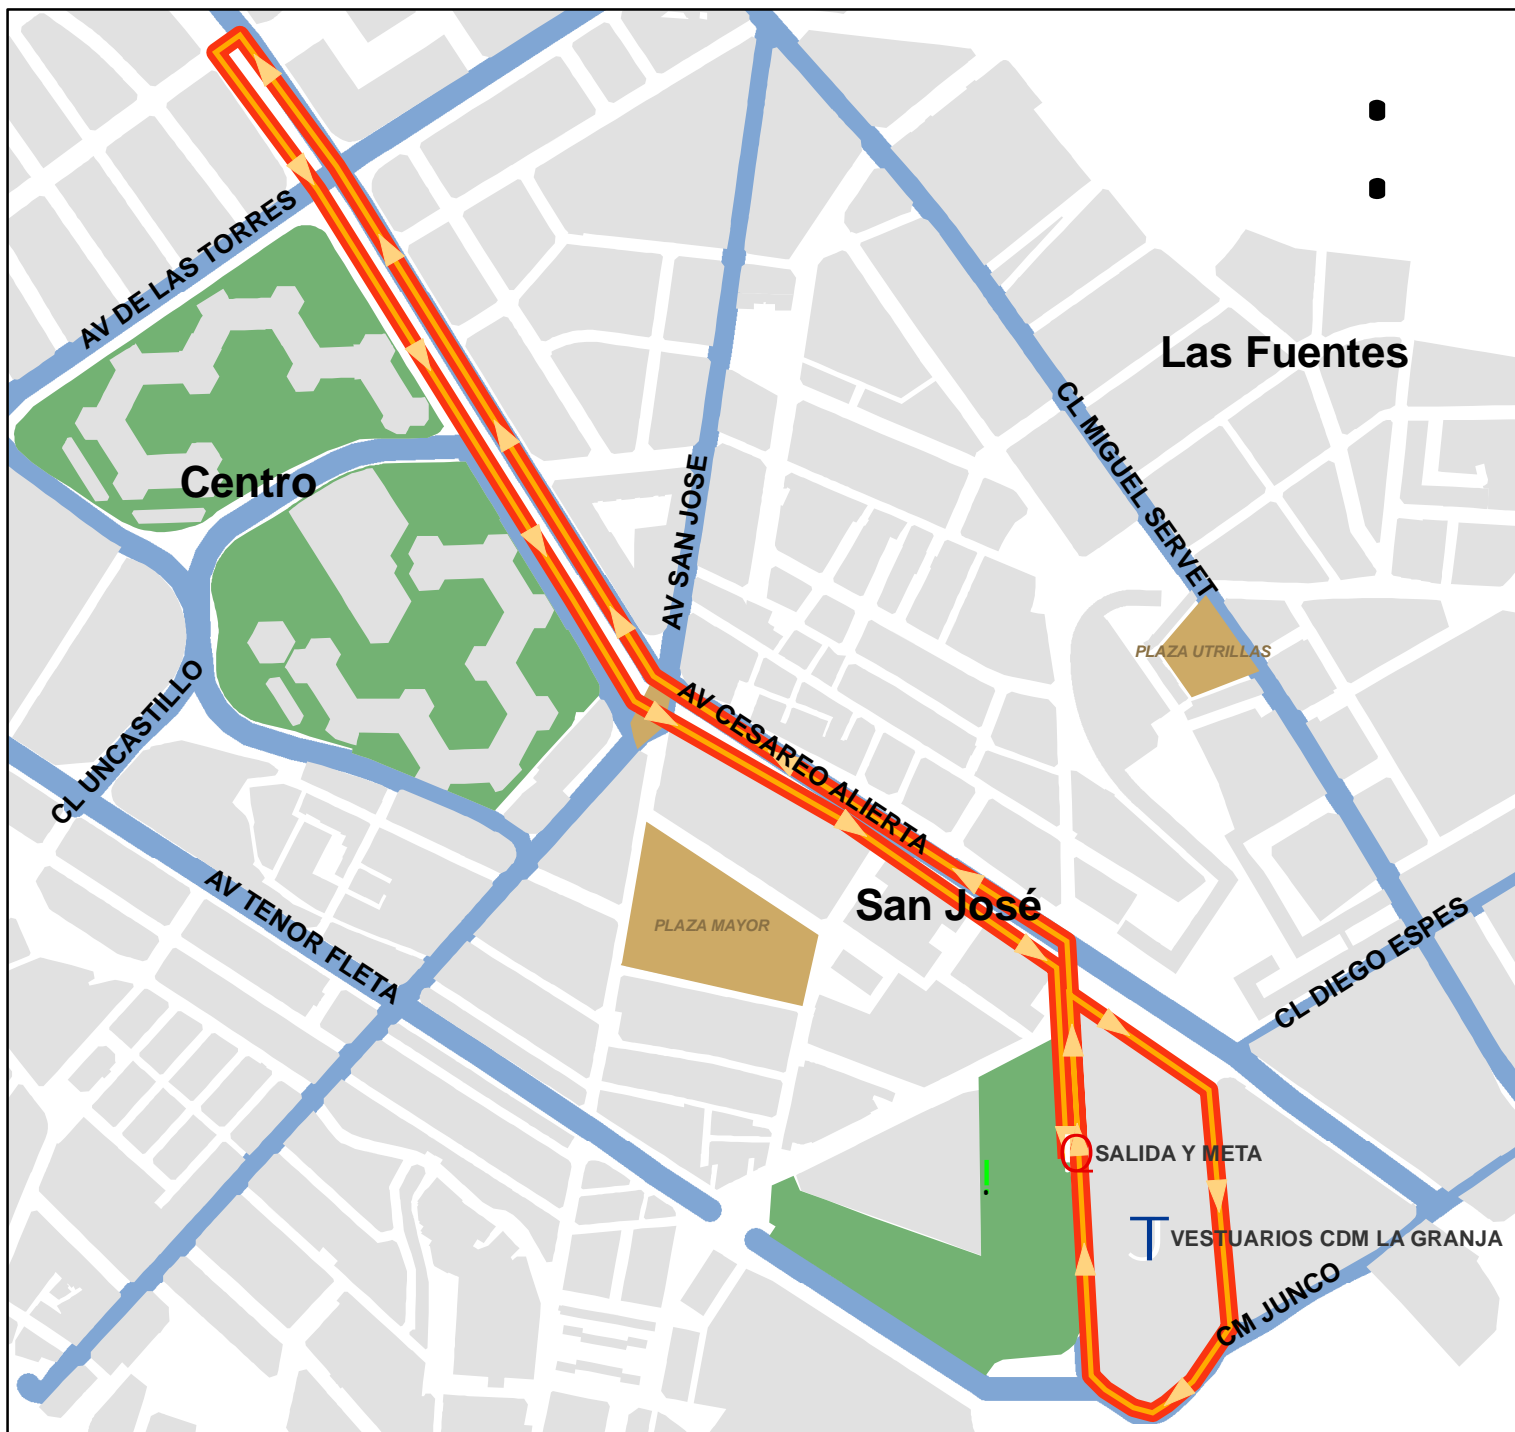

IX CARRERA POPULAR ALCAMPO SAN JOSÉ '09

Fecha: Domingo 30 de Agosto 2009
Hora: 10:00
Recorrido: 4 Km.

Leyenda

-  SALIDA Y META
-  VESTUARIOS CDM LA GRANJA
-  ZONA DE CALENTAMIENTO
-  IX POPULAR ALCAMPO-SAN JOSE
-  Plazas
-  Zonas Verdes
-  Trafico Rodado